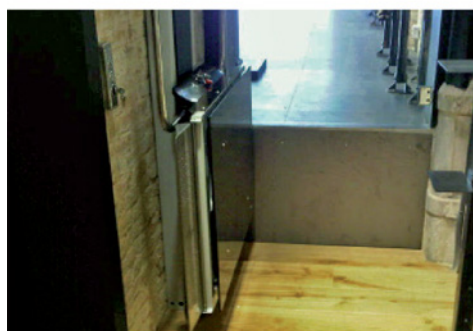

Elevador SV-180R

Idóneo para instalación en recepciones, portales, etc... donde haya una escalera ancha y pequeñas alturas.

Esta plataforma es una alternativa económica y eficiente. Está diseñada para facilitar su uso a personas mayores o con discapacidad, ocupando un espacio mínimo sin modificaciones estructurales o de obras adicionales.

Plegable para salvar alturas de hasta 1,8 m.

Trabajamos para que ninguna barrera te impida alcanzar tu meta.

Garantía y calidad. Productos de fabricación propia.